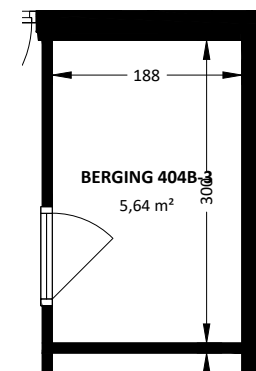

EERSTE VERDIEPING

BERGING (BEGANE GROND)

 Het sociaal verhuurbedrijf	Straat: Zuidvliet 404B-3	
	Plaats: Leeuwarden	
Onderdeel: Overzichttek.	MATEN IN CM	Datum Getekend: 24-4-2019
		Datum Gewijzigd: 29-11-2019
AAN DE TEKENING KUNNEN GEEN RECHTEN WORDEN ONTLEEND		VHE: -
		TYPE: 1237